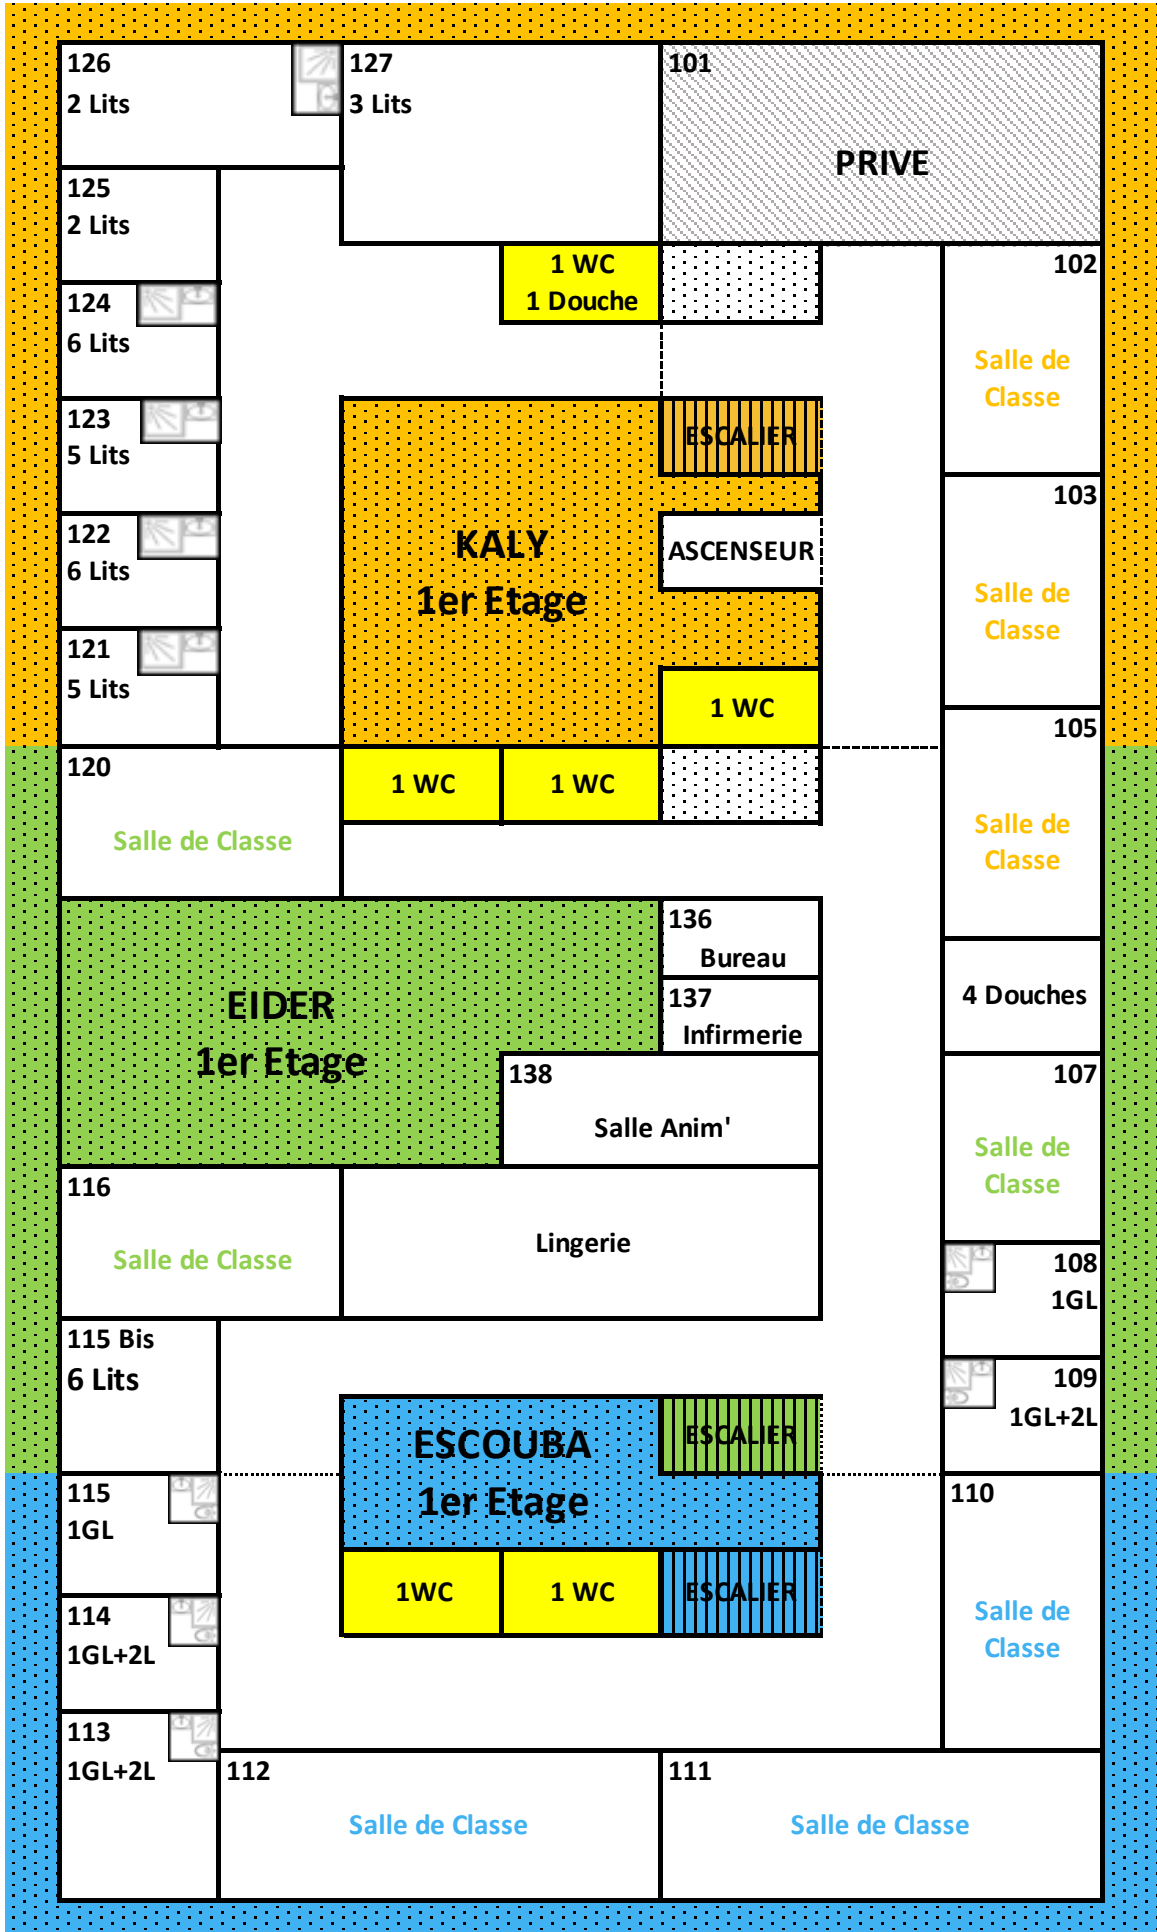

Centre Le Kaly

Rez de chaussée

1er Etage

Chalet KALY

Chalet EIDER

Chalet ESCOUBA

29 Lits

10 Lits

7 Lits

Chalet KALY

81 Lits

Chalet ESCOUBA

84 Lits

Chalet EIDER

84 Lits