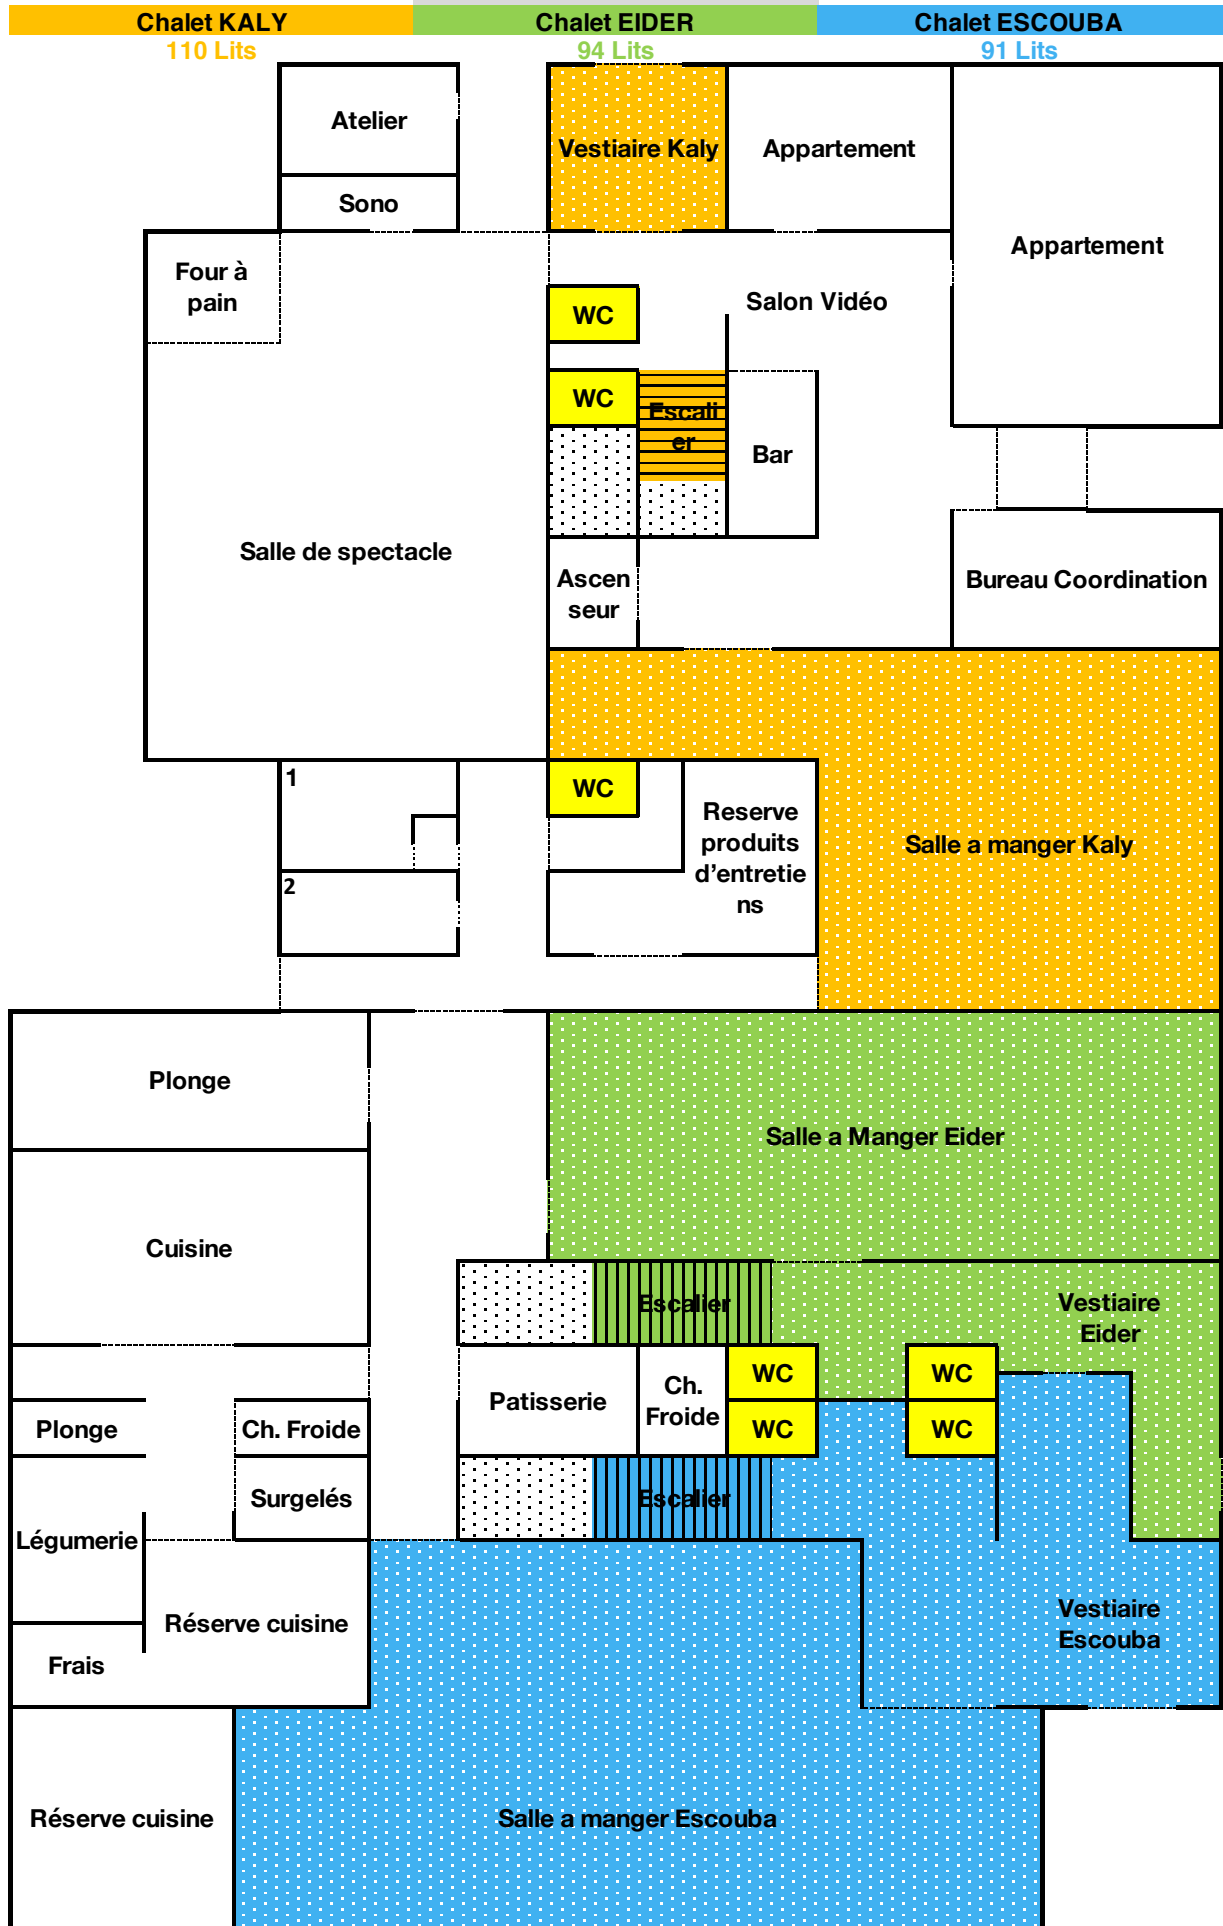

Centre Le Kaly

Rez de chaussée

1er Etage

Chalet KALY

Chalet EIDER

Chalet ESCOUBA

29 Lits

10 Lits

7 Lits

Chalet KALY

81 Lits

Chalet ESCOUBA

84 Lits

Chalet EIDER

84 Lits