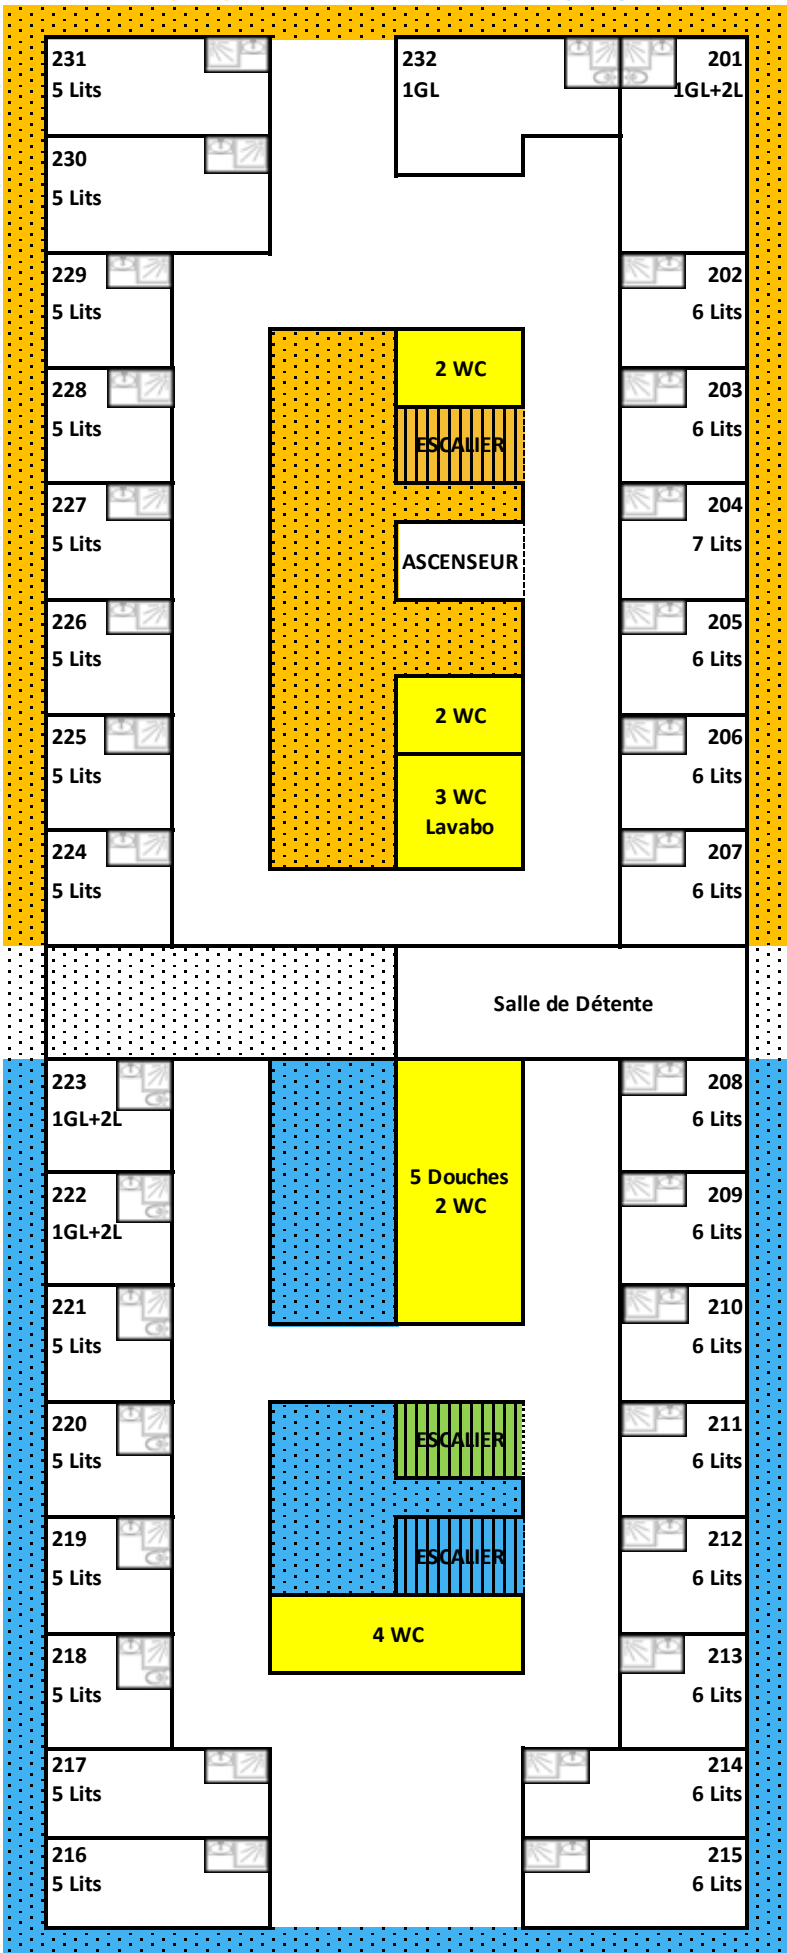

Centre Le Kaly

Rez de chaussée

1er Etage

Chalet KALY

Chalet EIDER

Chalet ESCOUBA

29 Lits

10 Lits

7 Lits

Chalet KALY

81 Lits

Chalet ESCOUBA

84 Lits

Chalet EIDER

84 Lits