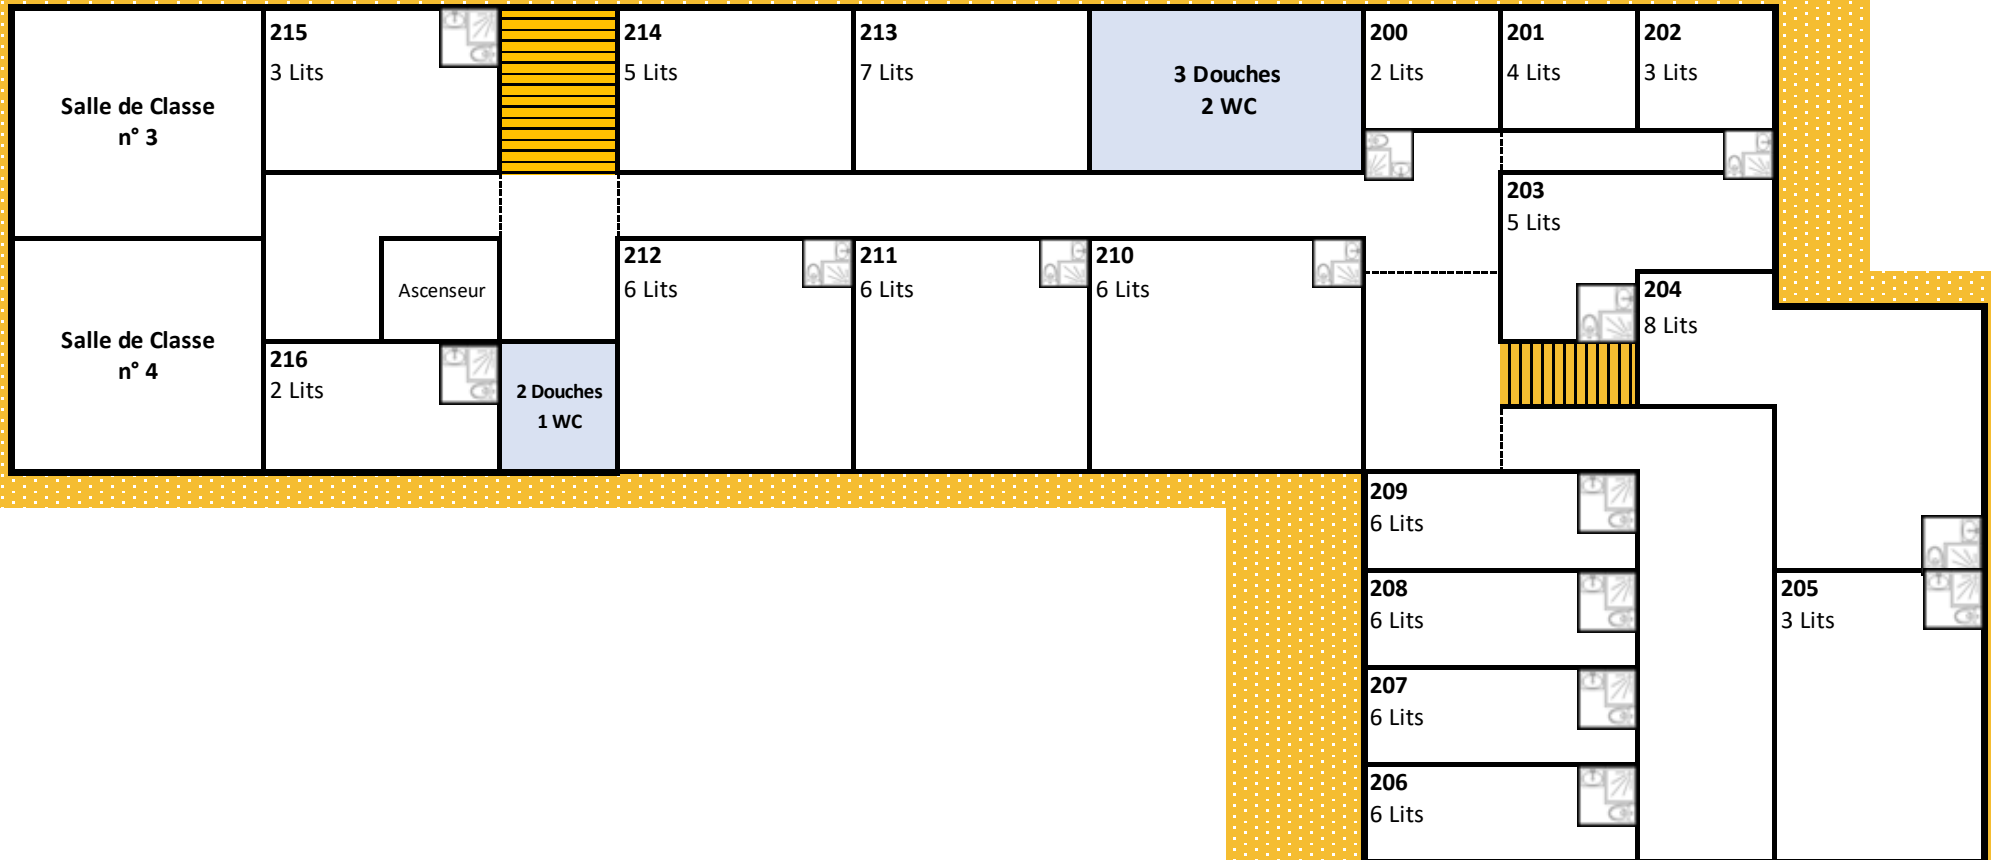

Les Prés Jaunes

1er Etage

88 Lits

Les Prés Jaunes

2ème Etage

84 Lits

Les Prés Jaunes

3ème Etage

65 Lits